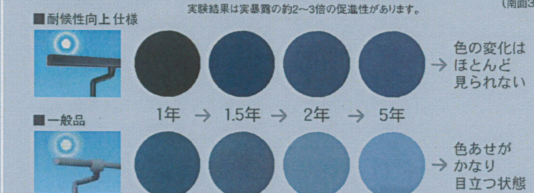

促進耐候性試験

※当社実験によるデータです(ブラック色)。実験結果は実品質の約2~3倍の促進性があります。

耐荷重性

雪や土砂の重みに強い

スチール芯が挿入され、しかも太耳構造の採用により、腰の強さを発揮。積雪をはじめ、塵あいや土砂のたまりやすい地域にも適しています。