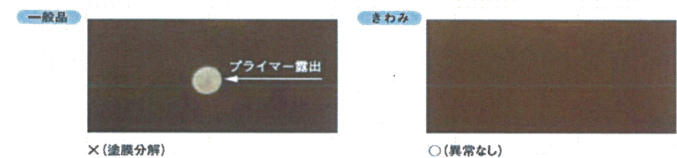

硫酸スポット試験結果 (5%硫酸をカラー鋼板上に滴下→60℃で1時間焼付け→水洗)