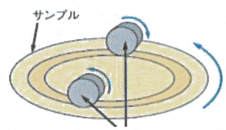

鋼板断面構造図

耐疵付き性の比較 (テーバー摩耗試験、CS-10、1kg・1000回転)

耐摩耗性の向上により、成型加工および施工時等に発生するキズがおさえられ、耐久性が一段と向上しています。

厳しい自然環境にも負けない鋼板

耐候性

環境の厳しい沖縄での暴露試験において、一般品に比べ耐候性が優れています。(色差ΔEの変化が少なく、光沢保持率が高い) 耐候性の向上により、長時間にわたって美観を保持します。

耐候性の比較 (MSブラック色、沖縄暴露試験24ヶ月)