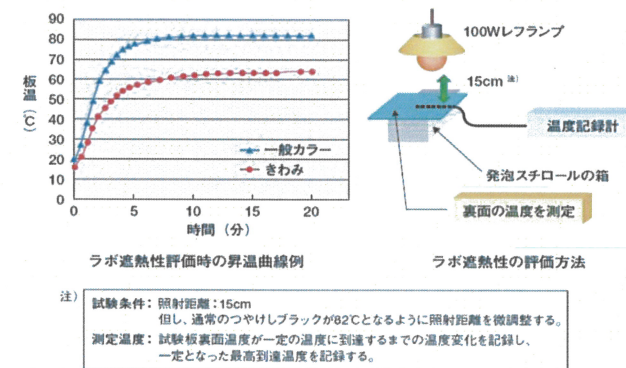

耐酸性

耐酸性の機能を付与したことで、最近問題となっている酸性雨による塗膜破損を防ぎます。

硫酸スポット試験結果 (5%硫酸をカラー鋼板上に滴下→60℃で1時間焼付け→水洗)

遮熱性

遮熱性の機能を付与したことで、屋根に使用時、屋内の温度の上昇を抑制します。

遮熱性イメージ

遮熱試験結果

注) 試験条件: 照射距離: 15cm  
但し、通常のつやレブラックが92℃となるように照射距離を微調整する。  
測定温度: 試験板表面温度が一定の温度に到達するまでの温度変化を記録し、一定となった最高到達温度を記録する。