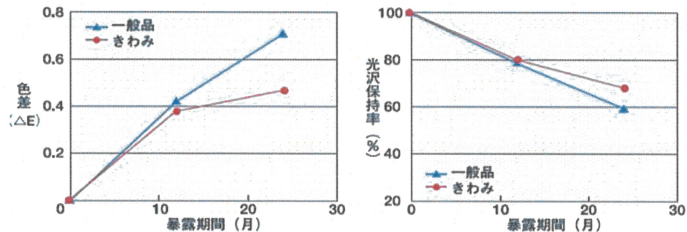

鋼板断面構造図

耐疵付き性の比較 (テーバー摩耗試験、CS-10、1kg・1000回転)

耐摩耗性の向上により、成型加工および施工時等に発生するキズがおさえられ、耐久性が一段と向上しています。

厳しい自然環境にも負けない鋼板

耐候性

環境の厳しい沖縄での暴露試験において、一般品に比べ耐候性が優れています。(色差ΔEの変化が少なく、光沢保持率が高い) 耐候性の向上により、長時間にわたって美観を保持します。

耐候性の比較 (MSブラック色、沖縄暴露試験24ヶ月)

耐酸性

耐酸性の機能を付与したことで、最近問題となっている酸性雨による塗膜破損を防ぎます。

硫酸スポット試験結果 (5%硫酸をカラー鋼板上に滴下→60℃で1時間焼付け→水洗)

遮熱性

遮熱性の機能を付与したことで、屋根に使用時、屋内の温度の上昇を抑制します。

遮熱性イメージ

遮熱試験結果

注) 試験条件: 照射距離: 15cm  
但し、通常のつやレブラックが92℃となるように照射距離を微調整する。  
測定温度: 試験板表面温度が一定の温度に到達するまでの温度変化を記録し、一定となった最高到達温度を記録する。