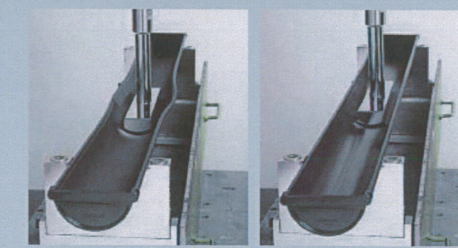

熱や荷重に強いアイアン素材に、耐候性向上特殊樹脂を被膜した耐候性雨といです。軒とい・たてとい本体と部材の紫外線による変色差が生じにくく、長期間美しい色合いを保ちます。

促進耐候性試験

※当社実験によるデータです(ブラック色)。実験結果は実品質の約2~3倍の促進性があります。

耐荷重性

雪や土砂の重みに強い

スチール芯が挿入され、しかも太耳構造の採用により、腰の強さを発揮。積雪をはじめ、塵あいや土砂のたまりやすい地域にも適しています。