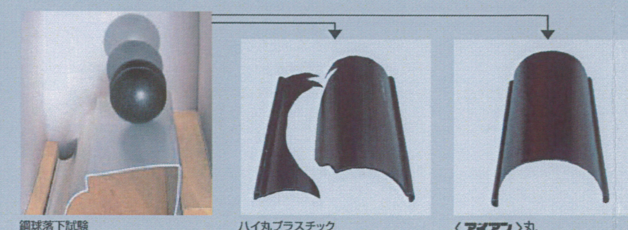

耐熱・耐伸縮性

熱に強い

夏の炎天下でも、膨張・変形がほとんどなく、たわみ・ねじれがありません。また、伸縮率は一般のプラスチック製の約1/4。冬場の収縮による亀裂にも強く、季節を問わず安定した形状を保ちます。

耐衝撃性

衝撃に強い

台風などでは、吹き飛ばされた瓦や木の枝が雨といに当たることもしばしば。こんなとき、挿入されたスチール芯が優れた耐衝撃性を発揮します。

褪色性

紫外線に強い