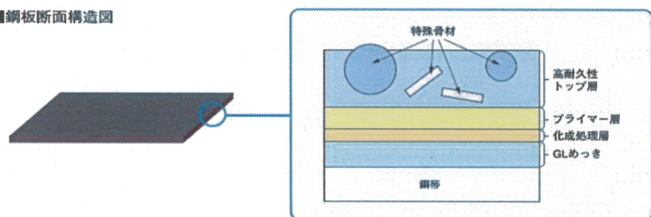

鋼板断面構造図

耐疵付き性の比較 (テーバー摩耗試験、CS-10、1kg・1000回転)

耐摩耗性の向上により、成型加工および施工時等に発生するキズがおさえられ、耐久性が一段と向上しています。