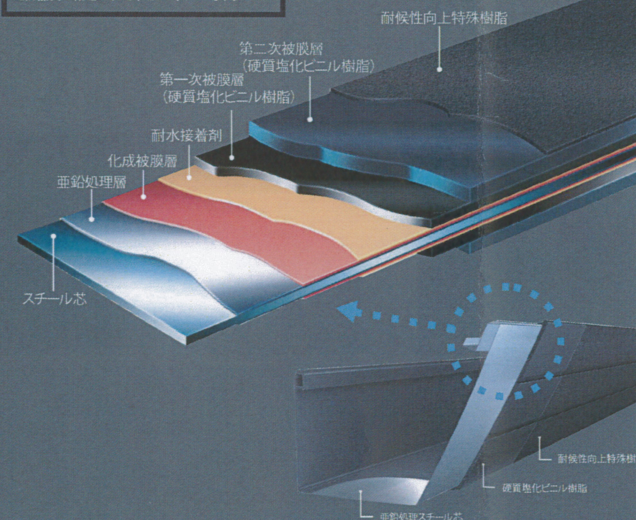

芯材に「亜鉛処理スチール芯」だからアイアンは、強い。

硬質塩化ビニル樹脂の中にスチール芯を入れて一本化。プラスチックの「腐食しない」「優れた耐久性」と、スチールの「強度」を合わせ持った高品質の雨とい、それがアイアンです。

アイアン  
耐候性仕様  
構造図

軒といと部材の変色差を抑える耐候性向上仕様。(変色差5年保証)  
表面に耐候性向上特殊樹脂を被膜した耐候性向上仕様です。紫外線による色あせや変色に強く、長時間、美しい色合いを保ちます。  
※ミルクホワイト・パールグレー(しろ)色につきましては、一部仕様が異なります。