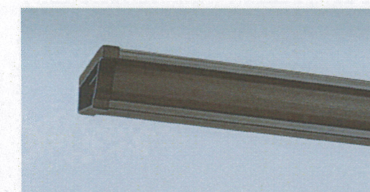

□MQCZ130T オークブラウン

耐候性向上仕様

■たてとい60

<標準色>