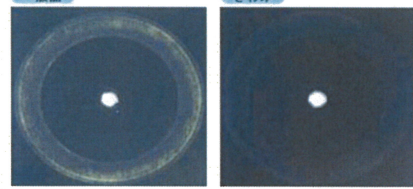

鋼板断面構造図

耐疵付き性の比較 (テーバー摩耗試験、CS-10、1kg・1000回転)

耐摩耗性の向上により、成型加工および施工時等に発生するキズがおさえられ、耐久性が一段と向上しています。

厳しい自然環境にも負けない鋼板

耐候性

環境の厳しい沖縄での暴露試験において、一般品に比べ耐候性が優れています。(色差ΔEの変化が少なく、光沢保持率が高い) 耐候性の向上により、長時間にわたって美観を保持します。

耐候性の比較 (MSブラック色、沖縄暴露試験24ヶ月)