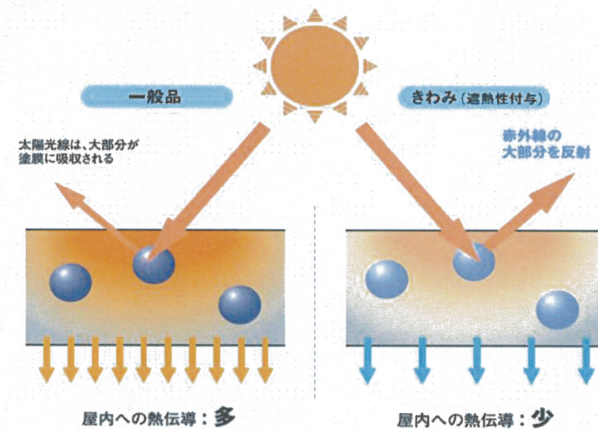

鋼板断面構造図

耐疵付き性の比較 (テーバー摩耗試験、CS-10、1kg・1000回転)

耐摩耗性の向上により、成型加工および施工時等に発生するキズがおさえられ、耐久性が一段と向上しています。

厳しい自然環境にも負けない鋼板

耐候性

環境の厳しい沖縄での暴露試験において、一般品に比べ耐候性が優れています。(色差ΔEの変化が少なく、光沢保持率が高い) 耐候性の向上により、長時間にわたって美観を保持します。

耐候性の比較 (MSブラック色、沖縄暴露試験24ヶ月)

耐酸性

耐酸性の機能を付与したことで、最近問題となっている酸性雨による塗膜破損を防ぎます。

硫酸スポット試験結果 (5%硫酸をカラー鋼板上に滴下→60℃で1時間焼付け→水洗)

遮熱性

遮熱性の機能を付与したことで、屋根に使用時、屋内の温度の上昇を抑制します。

遮熱性イメージ

遮熱試験結果

注) 試験条件: 照射距離: 15cm  
但し、通常のつやレブラックが92℃となるように照射距離を微調整する。  
測定温度: 試験板表面温度が一定の温度に到達するまでの温度変化を記録し、一定となった最高到達温度を記録する。