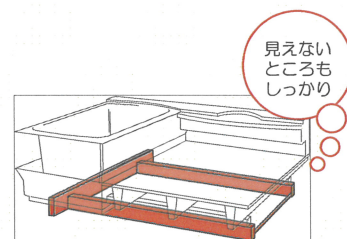

下地が金属なので
マグネットの小物が使えます

高品位ホーローは熱に強く
炎が当たっても燃えません

タカラ耐震システムバス

1616サイズ

壁：ターゲラック
全身浴槽：杓付

ターゲラックに付き実際の仕様と異なる部分があります
※ターゲラックは別売となります。

選べるFRP製 半身浴槽：全身浴槽

選べる浴槽カラー

高品位ホーロー製 壁デザイン 約7/8面 1面対応

【高品位ホーロー】システムバス だけの強さと美しさ

過酷な耐震実験で実証。震度6強にも負けない耐震性

阪神淡路大震災級の強い振動(震度6強)を1分間加えてもタカラシステムバスは倒壊することがありませんでした。強さに守られた安心で快適なバスタイムをお過ごし下さい。

金属製架台で浴室の重さを分散する「フレーム構造」とパネ外保温

面で支えるフレーム構造採用。
頑丈な浴室は足元から。フレーム構造で重たい浴室を支えます。

壁はお手入れ簡単なホーロー製。
表面を清潔なガラス質でコーティング。フレーム構造で重たい浴室を支えます。

壁・天井を高品位ホーローで包込み
更に厚さ23.5mmの保温材で
あたたかさを逃がしません。

メッシュサーモ水栓 SB18-5U1-TB

シャワーフックスライトパネ

ラウトスタイル ホールカウター

7/8外天井+UVN蛍光灯 1灯
100V 電気浴室暖房乾燥機

樹脂製杓付
3段収納棚

スリムミラー