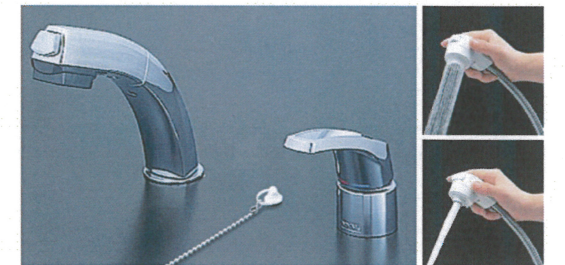

※水栓は異なります。

キズが付きにくく丈夫で衝撃にも強い。耐薬品性の高いホーロ製だから化粧品などによる変質の心配もありません。

Faucet

シングルレバー式シャワー水栓（メッキ色）

FB244U17TT

レバーが引き出せるので洗髪も大型ボウルのお掃除も楽々。

※シャワーイメージ

レバー部分で、シャワーとストリート泡沫吐水の切替が出来ます。拡散効果のあるシャワーと、手触り優しい泡沫を使い分けて快適な使用感をお楽しみ下さい。