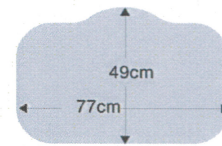

大きな鍋も洗えるワイドなシンク。静音仕様で大変静かな使用感です。

調理も片付けも同じ位大切なキッチンワーク。日々の家事らくキッチン

食器洗い乾燥機 EW-DP45S