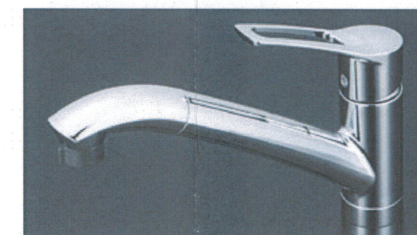

衝撃にも強い!

お手入れもカンタン。

シンプルなスタイリングは機能美の証

ハイパースタップ水栓 KM5031TTK

シャワー使用イメージ

シンプルなメッキボディが飽きのこないフォルムを演出。
スプレッドタイプなので大型のシンクでもお手入れ楽々。
ラウンドしたボディは手になじむ優しい使用感です。

ホーローキッチンパネル Hタイプ **ホーローは水まわりに最適な素材!!**

お掃除らくらく簡単きれい
ホーローの表面はガラス質。しつこい汚れをこすっても傷つきません。