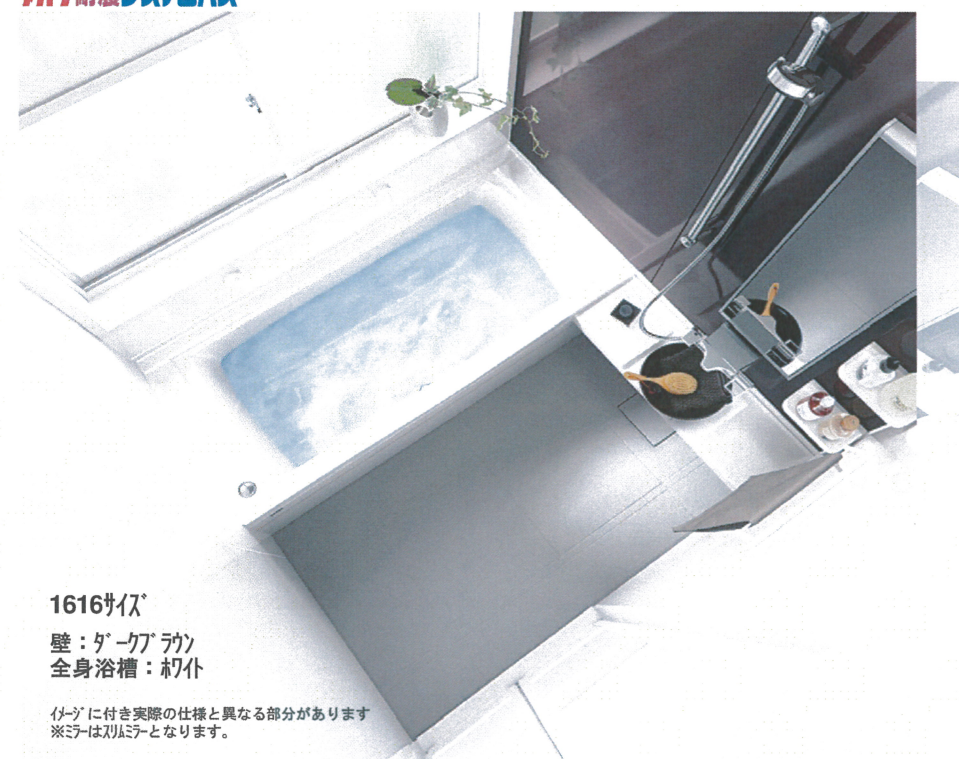

人造大理石製天板 と 大きなダブルシンク

インテリア性の高い人造大理石は落ち着きと温かみを感じさせます。
シンクとの継ぎ目はテーパーにカットしており非常にお手入れしやすい形状です。

大きな鍋も洗えるワイドなシンク。静音仕様で大変静かな使用感です。

調理も片付けも同じ位大切なキッチンワーク。日々の家事らくキッチン

食器洗い乾燥機 EW-DP45S

クミ部分にもたっぷり収納出来る。
500ml 缶も立てたまま入ります。

衝撃にも強い!

お手入れもカンタン。

シンプルなスタイリングは機能美の証

ハイパースタップ水栓 KM5031TTK

シャワー使用イメージ

シンプルなメッキボディが飽きのこないフォルムを演出。
スプレッドタイプなので大型のシンクでもお手入れ楽々。
ラウンドしたボディは手になじむ優しい使用感です。

ホーローキッチンパネル Hタイプ **ホーローは水まわりに最適な素材!!**

お掃除らくらく簡単きれい
ホーローの表面はガラス質。しつこい汚れをこすっても傷つきません。

下地が金属なので
マグネットの小物が使えます

高品位ホーローは熱に強く
炎が当たっても燃えません

タカラ耐震システムバス

1616サイズ

壁：ターゲラック
全身浴槽：杓付

ターゲラックに付き実際の仕様と異なる部分があります
※ターゲラックは別売となります。

選べるFRP製 半身浴槽：全身浴槽

選べる浴槽カラー