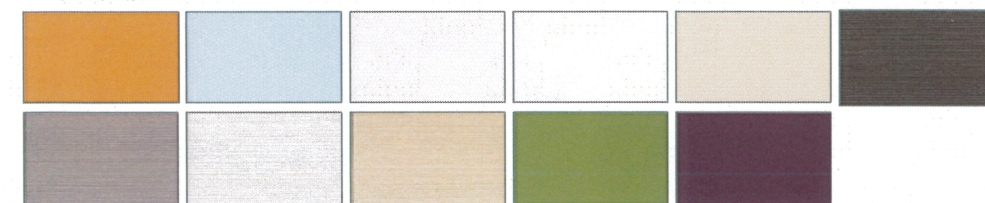

扉はキッチンの印象を決める重要なポイント。
だからカラーは **45色** から選べます!

化粧版のデザインがカーテン・アパレル工業とのコラボレーション商品。トレンドの木目柄・レザー調・鏡面・マット仕上等
そのどれもが臨場感溢れる表情を持ち、住まいを思いのままにコーディネートしてくれます。
世界最大規模の家具見本市「ミラノ」でも注目の新柄・カラー仕上げやグレージングも最新の御提案です。

□ ラミン化粧板扉

□ ポリフィニッシュ貼扉

□ タブ扉

頑固な汚れもサッと取れる。高品位ホーロー製 整流板採用!

間口900mm VUS904TV

2.5倍の吸込!

整流板の隙間から排気するすきま風効果により排気能力は従来品の2倍以上です。

照明・耐震フック付 吊戸棚
W1650 x H700の大収納吊戸棚。
可動棚板付で様々な収納可能。

お手入れ簡単
汚れやすい吸い込み口にホーロー整流板を採用。
整流板は簡単に取外して丸洗いができます。

人造大理石製天板 と 大きなダブルシンク

インテリア性の高い人造大理石は落ち着きと温かみを感じさせます。
シンクとの継ぎ目はテーパーにカットしており非常にお手入れしやすい形状です。

大きな鍋も洗えるワイドなシンク。静音仕様で大変静かな使用感です。

調理も片付けも同じ位大切なキッチンワーク。日々の家事らくキッチン

食器洗い乾燥機 EW-DP45S

クミ部分にもたっぷり収納出来る。
500ml 缶も立てたまま入ります。

洗浄も乾燥も除菌もしてくれる省エネタイプの食器洗い乾燥機。
運転時の動作音は業界最高レベルの約36db。リビングにいても運転中の洗浄音が気になりません。

キャビネット内には包丁刺・インナーケース付き。

水なし両面焼きグリルでお料理の幅が広がります!

ハイパースタップガスコンロ

TN55WV-60CB型

強く美しいハイパースタップ採用
ガスコンロは5色ハイレーション対応

ガツと焼ける水なし両面焼きグリル
チャイルドロック付で安心の操作部
全口安全センサー付のセンサー式

衝撃にも強い!

お手入れもカンタン。

シンプルなスタイリングは機能美の証

ハイパースタップ水栓 KM5031TTK

シンプルなメッキボディが飽きのこないフォルムを演出。
スプレッドタイプなので大型のシンクでもお手入れ楽々。
ラウンドしたボディは手になじむ優しい使用感です。

ホーローキッチンパネル Hタイプ **ホーローは水まわりに最適な素材!!**

お掃除らくらく簡単きれい
ホーローの表面はガラス質。しつこい汚れをこすっても傷つきません。

下地が金属なので
マグネットの小物が使えます

高品位ホーローは熱に強く
炎が当たっても燃えません