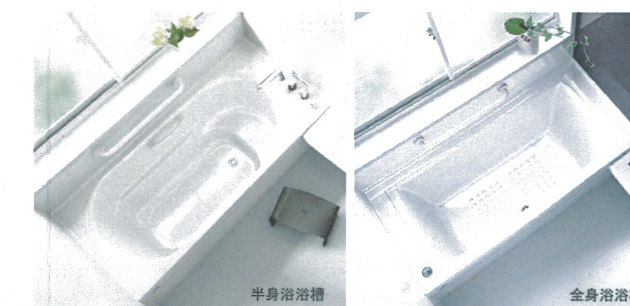

下地が金属なので
マグネットの小物が使えます

高品位ホーローは熱に強く
炎が当たっても燃えません

タカラ耐震システムバス

1616サイズ

壁：ターゲラック
全身浴槽：杓付

ターゲラックに付き実際の仕様と異なる部分があります
※ターゲラックは別売となります。

選べるFRP製 半身浴槽：全身浴槽

選べる浴槽カラー

高品位ホーロー製 壁デザイン 約7/8面 1面対応

【高品位ホーロー】システムバス だけの強さと美しさ

過酷な耐震実験で実証。震度6強にも負けない耐震性

阪神淡路大震災級の強い振動(震度6強)を1分間加えてもタカラシステムバスは倒壊することがありませんでした。強さに守られた安心で快適なバスタイムをお過ごし下さい。

金属製架台で浴室の重さを分散する「フレーム構造」とパネ外保温

面で支えるフレーム構造採用。
頑丈な浴室は足元から。フレーム構造で重たい浴室を支えます。