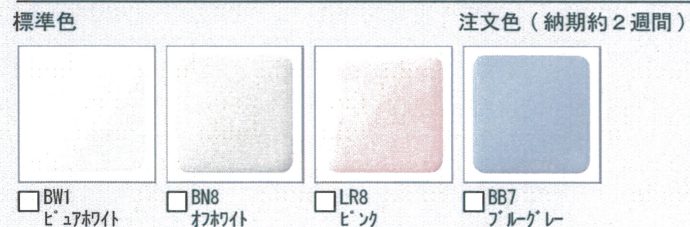

カラーバリエーション