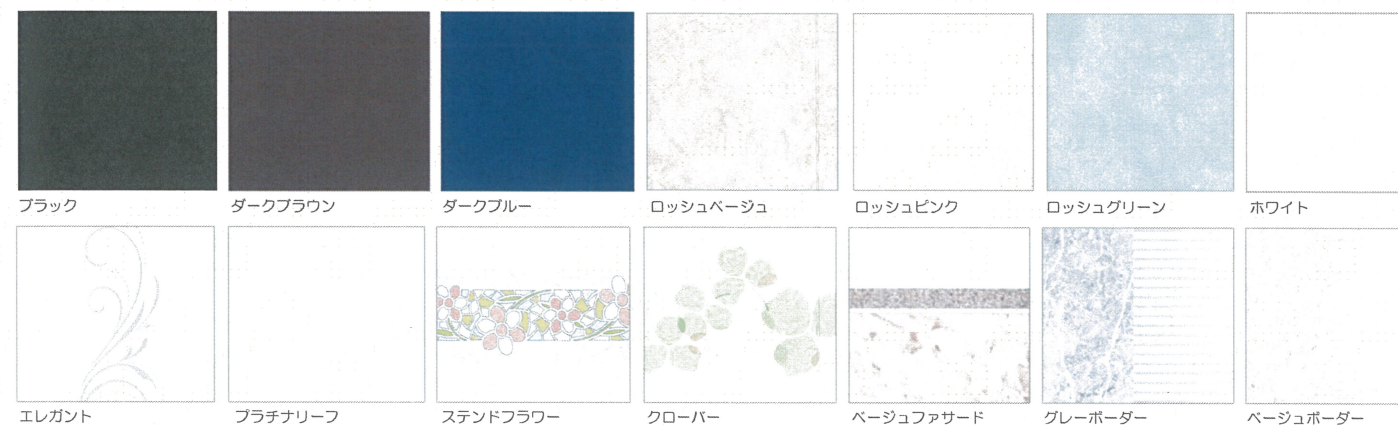

高品位ホーロー製 壁デザイン 約7/8面 1面対応