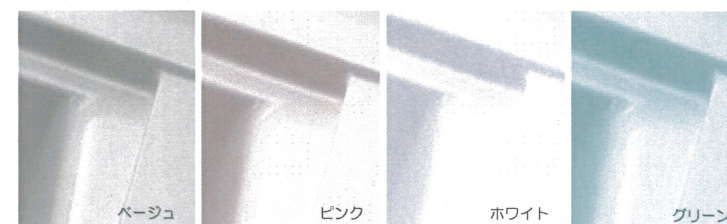

下地が金属なので
マグネットの小物が使えます

高品位ホーローは熱に強く
炎が当たっても燃えません

タカラ耐震システムバス

1616サイズ

壁：ターゲラック
全身浴槽：杓付

ターゲラックに付き実際の仕様と異なる部分があります
※ターゲラックは別売となります。

選べるFRP製 半身浴槽：全身浴槽

選べる浴槽カラー