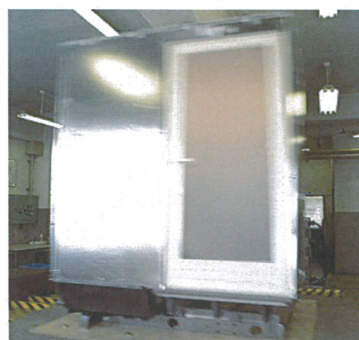

【高品位ホーロー】システムバス だけの強さと美しさ

過酷な耐震実験で実証。震度6強にも負けない耐震性

阪神淡路大震災級の強い振動(震度6強)を1分間加えてもタカラシステムバスは倒壊することがありませんでした。強さに守られた安心で快適なバスタイムをお過ごし下さい。