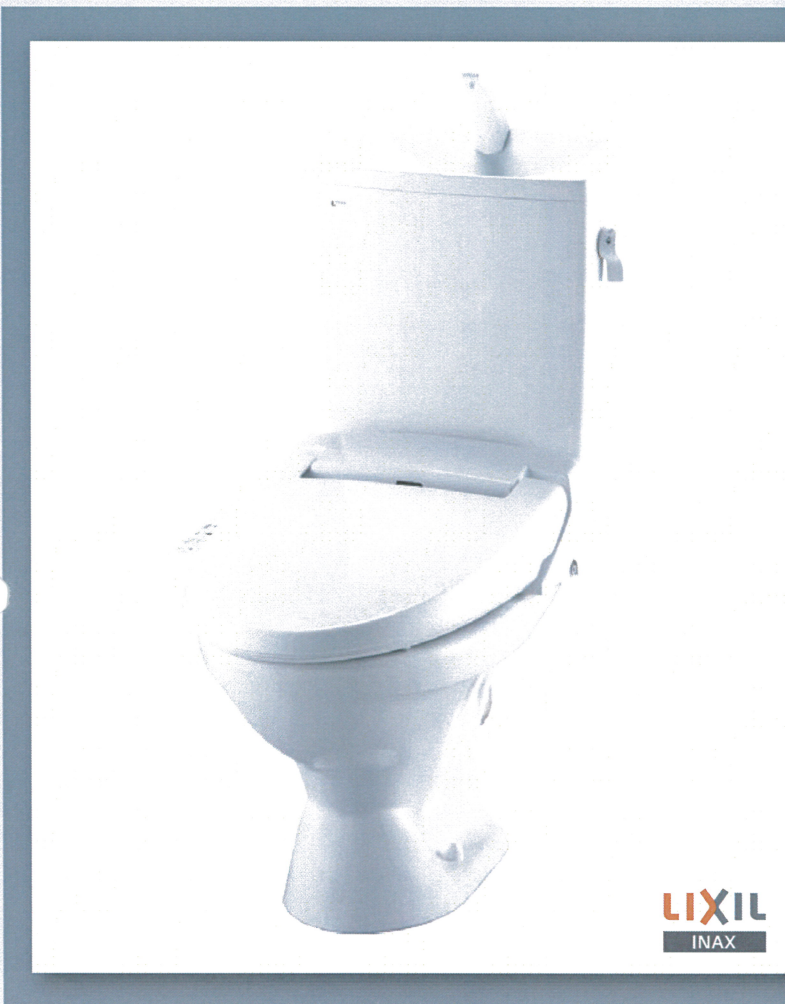

トイレ 標準仕様 LN便器

LN 便器 C-180S/DT-4840

陶器製タンクを採用した
スタンダードタイプ。
便座が選べる組み合わせ便器です。