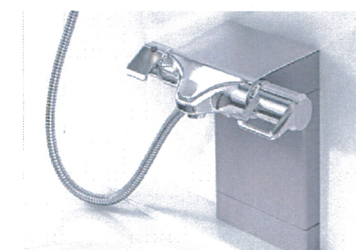

下地が金属なので
マグネットの小物が使えます

高品位ホーローは熱に強く
炎が当たっても燃えません

タカラ耐震システムバス

1616サイズ

壁：ターゲラック
全身浴槽：杓付

ターゲラックに付き実際の仕様と異なる部分があります
※ターゲラックは別売となります。

選べるFRP製 半身浴槽：全身浴槽

選べる浴槽カラー

高品位ホーロー製 壁デザイン 約7/8面 1面対応

【高品位ホーロー】システムバス だけの強さと美しさ

過酷な耐震実験で実証。震度6強にも負けない耐震性

阪神淡路大震災級の強い振動(震度6強)を1分間加えてもタカラシステムバスは倒壊することがありませんでした。強さに守られた安心で快適なバスタイムをお過ごし下さい。

金属製架台で浴室の重さを分散する「フレーム構造」とパネ外保温

面で支えるフレーム構造採用。
頑丈な浴室は足元から。フレーム構造で重たい浴室を支えます。

壁はお手入れ簡単なホーロー製。
表面を清潔なガラス質でコーティング。フレーム構造で重たい浴室を支えます。

壁・天井を高品位ホーローで包込み
更に厚さ23.5mmの保温材で
あたたかさを逃がしません。

メッシュサーモ水栓 SB18-5U1-TB

シャワーフックスライトパネ

ラウトスタイル ホールカウター

7/8外天井+UVN蛍光灯 1灯
100V 電気浴室暖房乾燥機

樹脂製杓付
3段収納棚

スリムミラー

※水栓は異なります。

キズが付きにくく丈夫で衝撃にも強い。耐薬品性の高いホーロ製だから化粧品などによる変質の心配もありません。

Faucet

シングルレバー式シャワー水栓（メッキ色）

FB244U17TT

レバーが引き出せるので洗髪も大型ボウルのお掃除も楽々。

※シャワーイメージ

レバー部分で、シャワーとストリート泡沫吐水の切替が出来ます。拡散効果のあるシャワーと、手触り優しい泡沫を使い分けて快適な使用感をお楽しみ下さい。