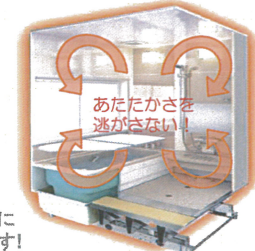

7/8 ヴェル排水栓

包むように
保温します!