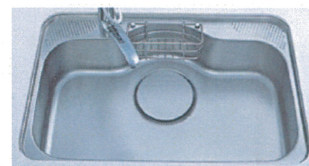

□ ポリフィニッシュ貼扉

□ タブ扉

頑固な汚れもサッと取れる。高品位ホーロー製 整流板採用!

間口900mm VUS904TV

2.5倍の吸込!

整流板の隙間から排気するすきま風効果により排気能力は従来品の2倍以上です。

照明・耐震フック付 吊戸棚
W1650 x H700の大収納吊戸棚。
可動棚板付で様々な収納可能。

お手入れ簡単
汚れやすい吸い込み口にホーロー整流板を採用。
整流板は簡単に取外して丸洗いができます。

人造大理石製天板 と 大きなダブルシンク

インテリア性の高い人造大理石は落ち着きと温かみを感じさせます。
シンクとの継ぎ目はテーパーにカットしており非常にお手入れしやすい形状です。

大きな鍋も洗えるワイドなシンク。静音仕様で大変静かな使用感です。

調理も片付けも同じ位大切なキッチンワーク。日々の家事らくキッチン

食器洗い乾燥機 EW-DP45S

クミ部分にもたっぷり収納出来る。
500ml 缶も立てたまま入ります。