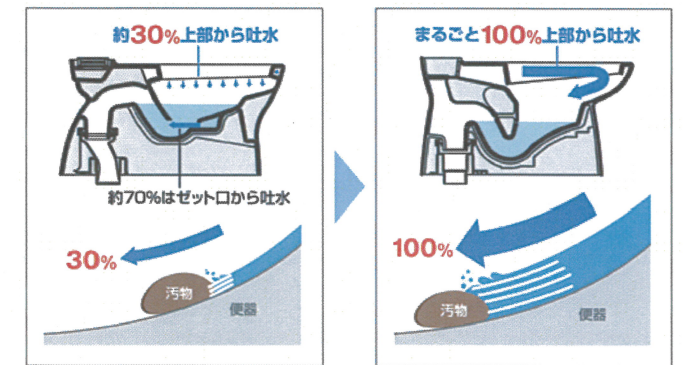

カラーバリエーション
標準色
 BW1 BN8 LR8
注文字色 (納期は約2週間)
 BB7

キレイ便座

つなぎ目をなくし、さらに便座裏
の防汚処理で、お掃除ラクラク

女性専用「レディスノズル」

女性にやさしいビデ専用ノズル。

※写真はイメージです。レディスノズル

しっかり洗浄

上から100%流して汚れを残さずしっかり洗浄。
便器底のゼット口から出る洗浄水を無くし、上から100%ぐるりと
流す強力な洗浄方式により、便器内の汚れをまるごと洗い流
します。

従来型ゼット口付便器

Lセレクション

紙巻器

シンプルで飽きのこないデザイン
は他のアクセサリとも合わせ
やすく、楽しさが広がります。

TIシリーズCタイプ
FKF-32C/C

タオルリング

寸法: 136 (φ8) × 37 × 156

スタンダードシリーズ
KF-91