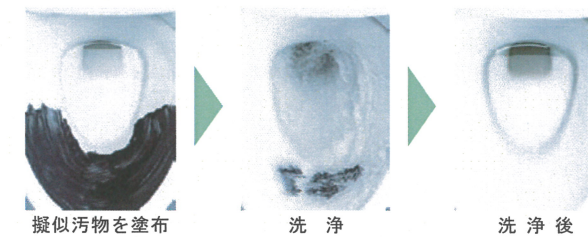

カラーバリエーション

ハイパーキラミック

キズ、汚れに強く、銀イオンパワーで
細菌の繁殖も抑えます。
銀イオンのパワーで、黒ズミの原因となる細菌の繁殖を抑え、汚れ
やニオイを軽減。高硬度のジルコンを釉薬の表面まで含んでいるの
で、キズがつきにくく、陶器の美しさを長く保てます。

汚物汚れに強い

シャワートイレ

快適機能がいっぱい。使いやすさにこ
だわったシャワートイレ。

Hシリーズ
CW-H41

操作部

カラーバリエーション
標準色
 BW1 BN8 LR8
注文字色 (納期は約2週間)
 BB7

キレイ便座

つなぎ目をなくし、さらに便座裏
の防汚処理で、お掃除ラクラク

女性専用「レディスノズル」

女性にやさしいビデ専用ノズル。

※写真はイメージです。レディスノズル

しっかり洗浄

上から100%流して汚れを残さずしっかり洗浄。
便器底のゼット口から出る洗浄水を無くし、上から100%ぐるりと
流す強力な洗浄方式により、便器内の汚れをまるごと洗い流
します。