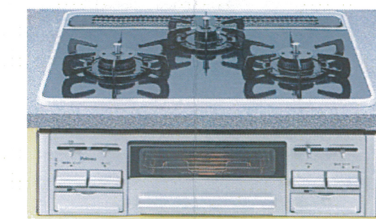

洗浄も乾燥も除菌もしてくれる省エネタイプの食器洗い乾燥機。
運転時の動作音は業界最高レベルの約36db。リビングにいても運転中の洗浄音が気になりません。

キャビネット内には包丁刺・インナーケース付き。

水なし両面焼きグリルでお料理の幅が広がります!

ハイパースタップガスコンロ

TN55WV-60CB型 

強く美しいハイパースタップ採用
ガスコンロは5色ハイレーション対応

ガツと焼ける水なし両面焼きグリル
チャイルドロック付で安心の操作部
全口安全センサー付のセンサー式