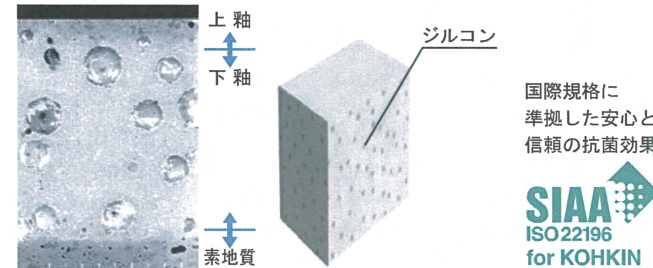

ハイパーキラミック

キズ、汚れに強く、銀イオンパワーで
細菌の繁殖も抑えます。
銀イオンのパワーで、黒ズミの原因となる細菌の繁殖を抑え、汚れ
やニオイを軽減。高硬度のジルコンを釉薬の表面まで含んでいるの
で、キズがつきにくく、陶器の美しさを長く保てます。

汚物汚れに強い